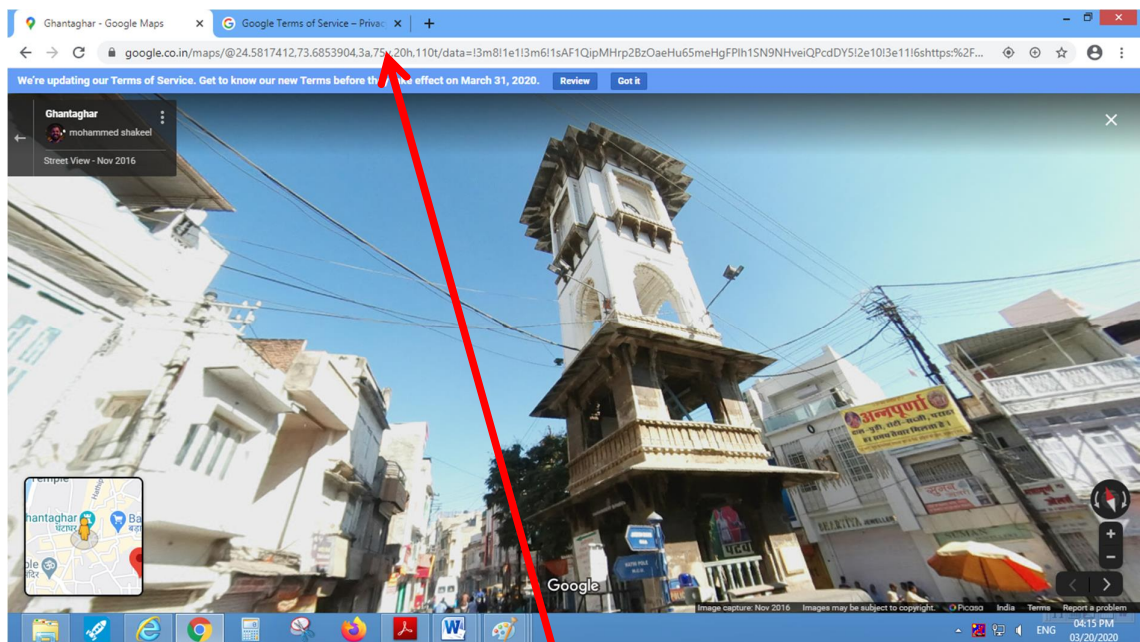

## Location Entry Form

### Latitude & Longitude (URL only) Process

1. [www.google.com](http://www.google.com) Portal open करें निम्न स्क्रीन प्रदर्शित होगी :-

2. Google Apps Button पर क्लिक करें निम्न स्क्रीन प्रदर्शित होगी -

3. Maps Button पर क्लिक करें, निम्न स्क्रीन प्रदर्शित होगी :-

4. Browse Screen Image button को माउस की सहायता से ड्रैग करते हुए अपनी लोकेशन पर ले जाकर ड्रॉप करें निम्न स्क्रीन प्रदर्शित होगी -

5. उपरोक्त स्क्रीन के एड्रेसबार में प्रदर्शित यूआरएल एड्रेस को सलेक्ट कर copy करें।