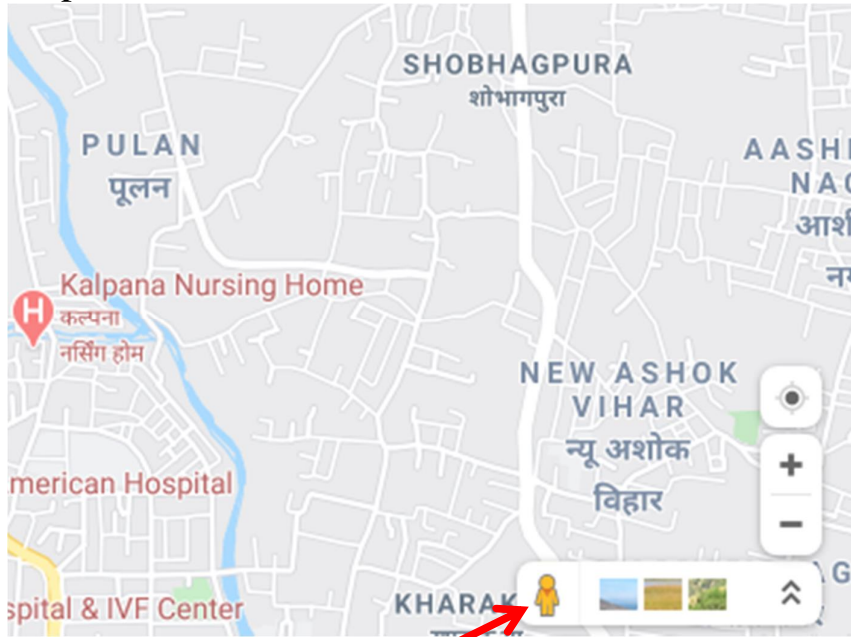

## Location Entry Form

### Latitude & Longitude (URL only) Process

1. [www.google.com](http://www.google.com) Portal open करें निम्न स्क्रीन प्रदर्शित होगी :-

2. Google Apps Button पर क्लिक करें निम्न स्क्रीन प्रदर्शित होगी -

3. Maps Button पर क्लिक करें, निम्न स्क्रीन प्रदर्शित होगी :-

4. Browse Screen Image button को माउस की सहायता से ड्रैग करते हुए अपनी लोकेशन पर ले जाकर ड्रॉप करें निम्न स्क्रीन प्रदर्शित होगी -

5. उपरोक्त स्क्रीन के एड्रेसबार में प्रदर्शित यूआरएल एड्रेस को सलेक्ट कर copy करें।